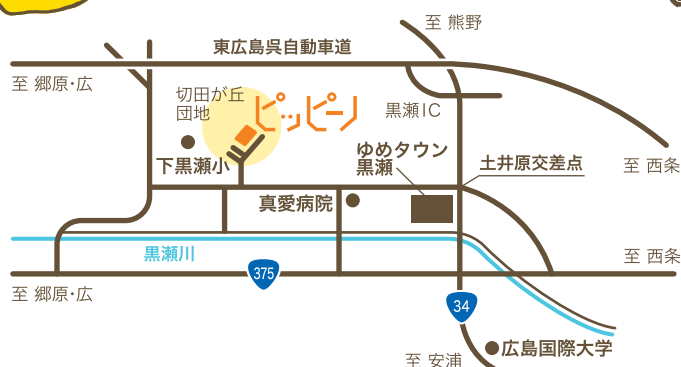

こども発達支援ルーム

2022年1月 ピッピノ、はじまります!!

児童募集

ピッピノでは、生きるために必要な2つの力、「自己肯定感」と「基本的信頼感」を育てていきます。

【児童発達支援】集団クラス

対象年齢	0～6歳のお子さま
利用日	月曜日～金曜日
定員	4名／1日
利用時間	9:30～11:30 (13:00まで……お弁当持参の方) 午後からは1日定員2名までのマンツーマンの個別クラスもあります。

【放課後等デイサービス】

対象年齢	小学生以上
利用日	月曜日～金曜日
定員	4名／1日
利用時間	・学校のある日…学校終了後～17:30 ・学校のない日…8:30～17:30 土曜日は1日定員10名で体験活動を行います(10:00～15:00)

まだまだご案内したいことはたくさんありますが
詳細はHPでご確認ください。

laig.info/pippino

HPのお問い合わせフォームから
お気軽にご相談ください

2021

12/16(木)・19(日)

説明会開催

会場：黒瀬生涯学習センター(会議室)

時間：午前の部 10時～
午後の部 15時～

各回5組ずつ

※詳細はHPでご案内いたします。

感染症予防のため
ご予約を
お願いいたします。

ご予約はHPから!

こども発達支援ルーム